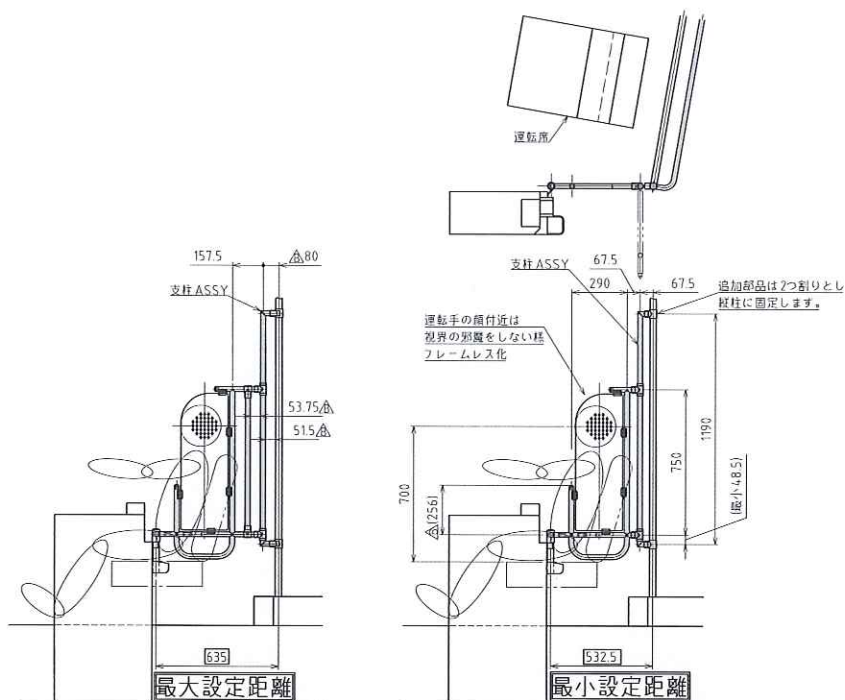

運転席仕切板

TAIHEI DENKI

安全・安心な仕切板

乗客が運転スペースに入り込むのを防止できるため安全です
後方からの乗客トラブルから運転手の身を守るため安心です

▶ 特長

- 透明板はポリカーボネート製で丈夫です
- お客様との会話に便利な穴があいています
- フレームはステンレス製で錆びません
- ヒンジにより開閉可能なため運転席への乗り降りが容易にできます

▶ 寸法

販売代理店