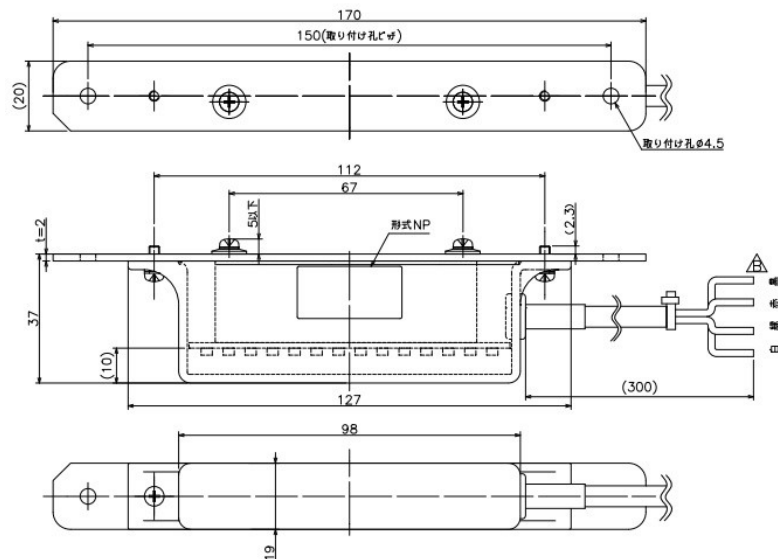

◇採用実例

◇寸法

◇動作仕様

制御電源	定格使用電圧	DC27.6V
	電圧変動範囲	DC20V~30V
	定格通電電流	約48mA
信号電源	定格使用電圧	DC27.6V
	電圧変動範囲	DC20V~30V
	定格通電電流	約1mA
LED光源	バリアフリー燈	
LED光度	80mcd以上